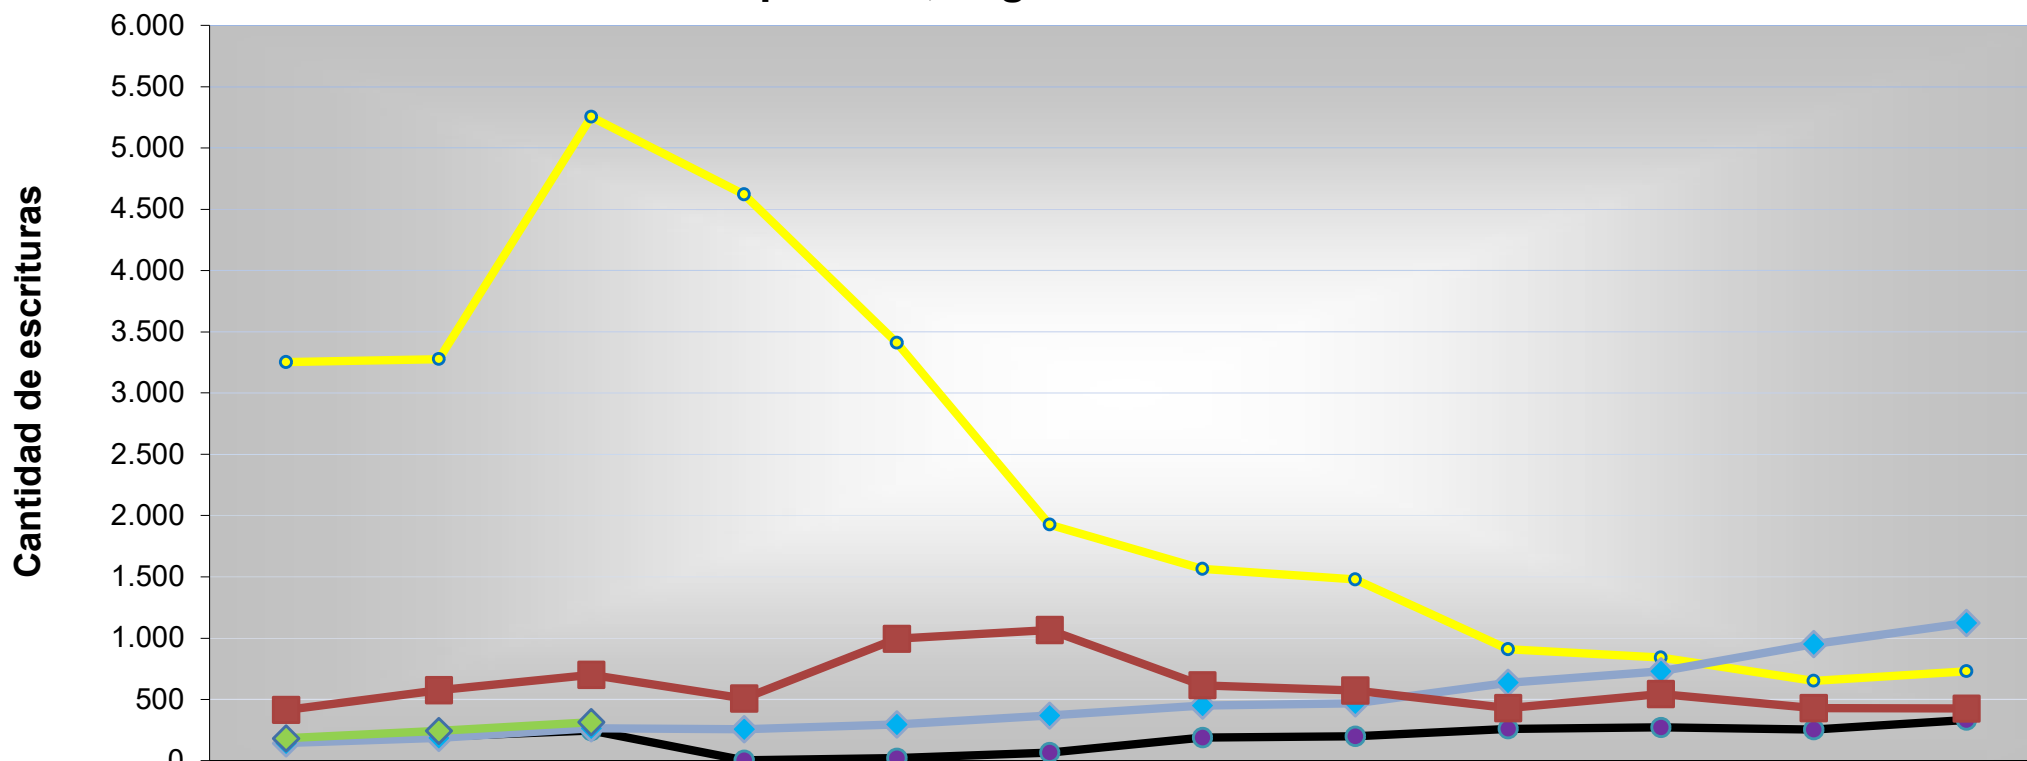

## Estadística de Hipotecas, según fecha de escritura

	1	2	3	4	5	6	7	8	9	10	11	12
2018	3253	3277	5253	4622	3410	1925	1566	1480	908	841	650	730
2020	163	196	247	3	19	66	189	201	260	270	254	332
2021	143	185	263	257	297	369	449	469	635	728	952	1.124
2023	413	575	702	508	994	1066	614	573	428	543	429	426
2024	182	243	315									

**Nota:** códigos de hipoteca incluidos: 300, 301, 323, 327 - códigos de cancelación de hipoteca: 311, 312, 324, 328, 332, 333

**Fuente:** Caja de Seguridad Social para Escribanos de la Provincia de Buenos Aires

**Mes**